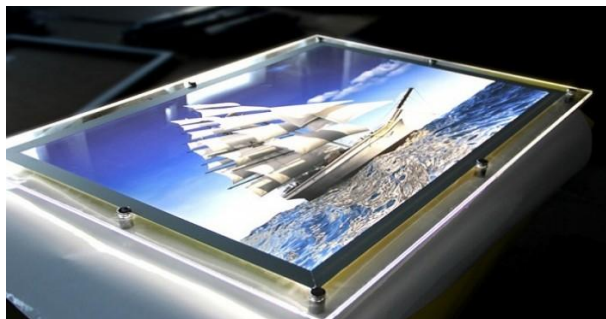

Световые панели с клик-профилем

Тонкая световая панель, имеющая по периметру рамку из клик-профиля. Этот профиль имеет защелкивающиеся крышки, которые прижимают защитное стекло и постер с изображением к светорассеивающей матрице. Такая конструкция позволяет легко и быстро менять изображение.

Кристалайты

Кристалайты (CRYSTALIGHT) – тонкая световая панель с прозрачной окантовкой. Как правило, такие панели крепятся на стене на дистанционных держателях или висят в проёмах и окнах на токопроводящих тросах.